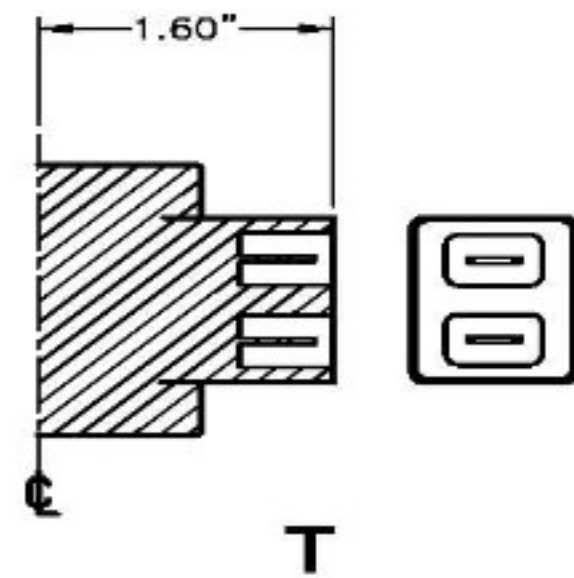

1/4" Spade Terminals