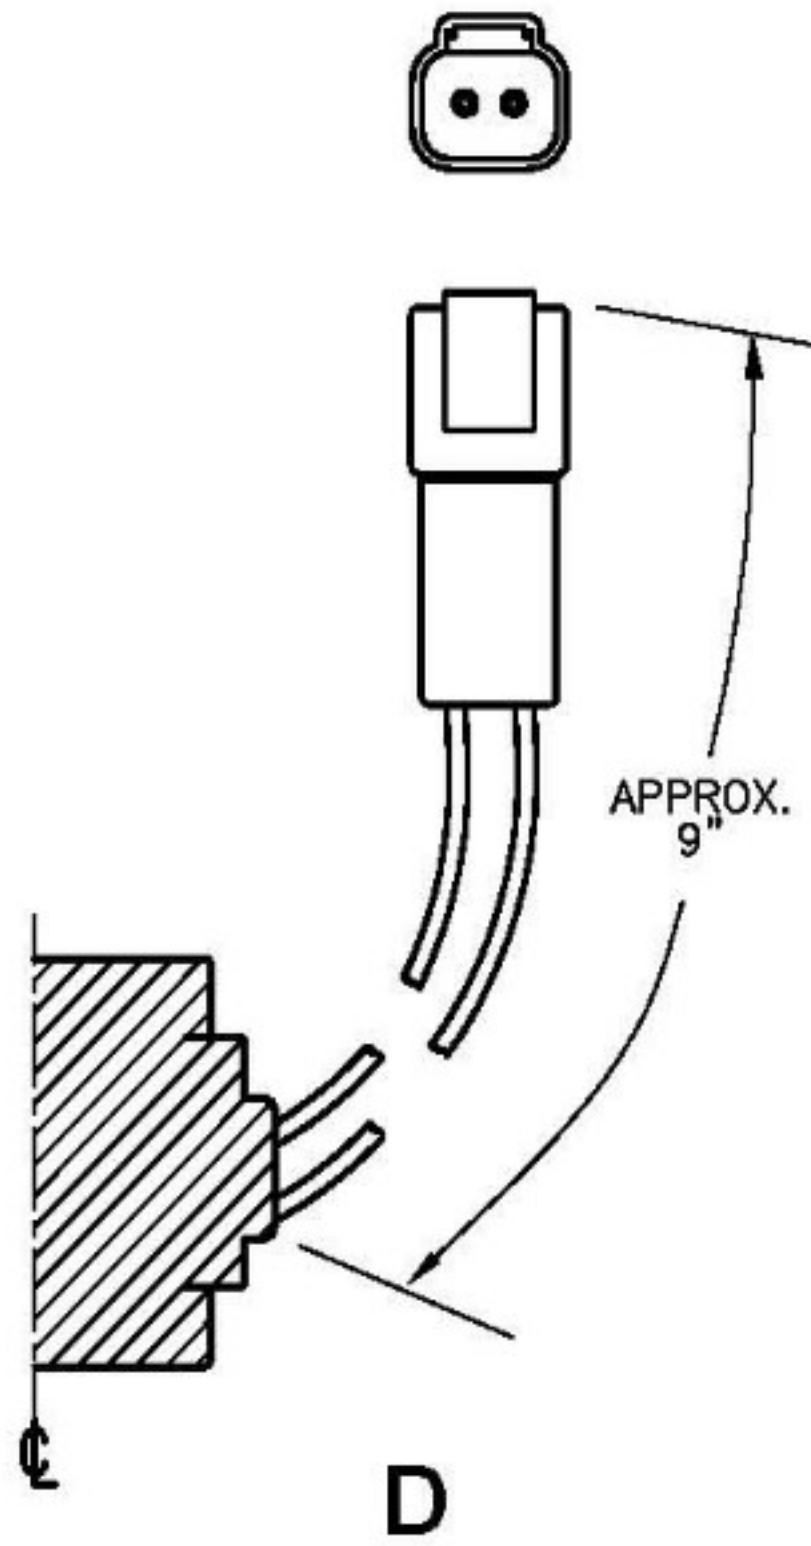

Deutsch DT04-2P Connector
Mating Connector
Deutsch - DT06-2S