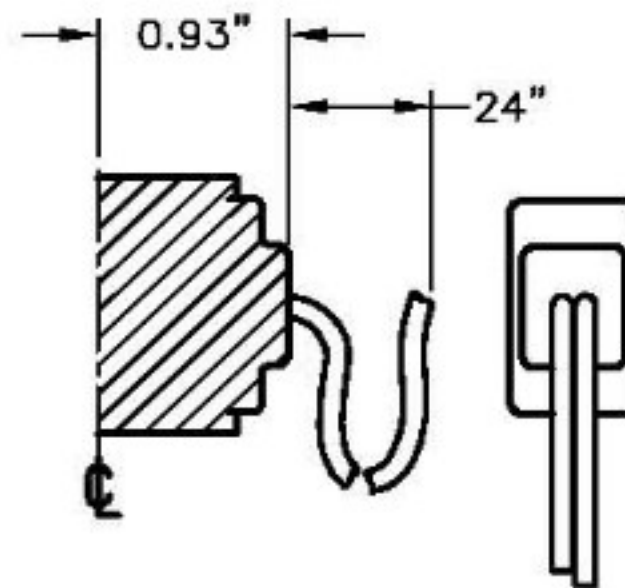

## Typ S, Typ H

DIN-43650-Stecker entspricht Schutzart IP69K Standard.  
 Magnettyp "S" 22 Watt nominal.  
 Magnettyp "H" 28 Watt nominal.  
 Magnetbausatz besteht aus Spule und einem zweiteiligem Kühler.  
 Einschaltdauer: 100%ig ED  
 Bestellangabe für doppelten Magnetbausatz:  
 Bsp.: 60190-XXXX

**B**

#8-32 Bolt Terminals

**T**

1/4" Spade Terminals

**L**

18 Ga. 24" Long Leads

**G**

ISO 4400/Din 43650