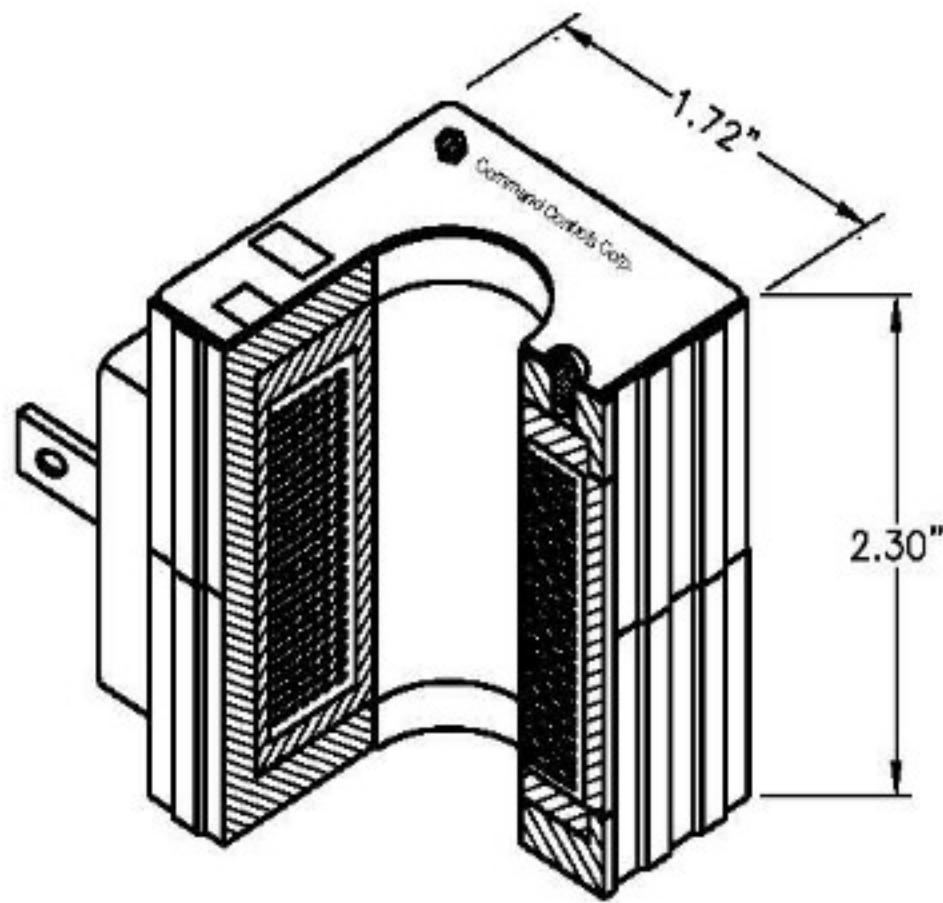

## Typ L

DIN-43650-Stecker entspricht Schutzart IP69K Standard.  
 Magnettyp "L" 36 Watt nominal.  
 Magnetbausatz besteht aus Spule und einem zweiteiligem Kühler.  
 Einschaltdauer: 100%ig ED  
 Bestellangabe für doppelten Magnetbausatz:  
 Bsp.: 60190-XXXX