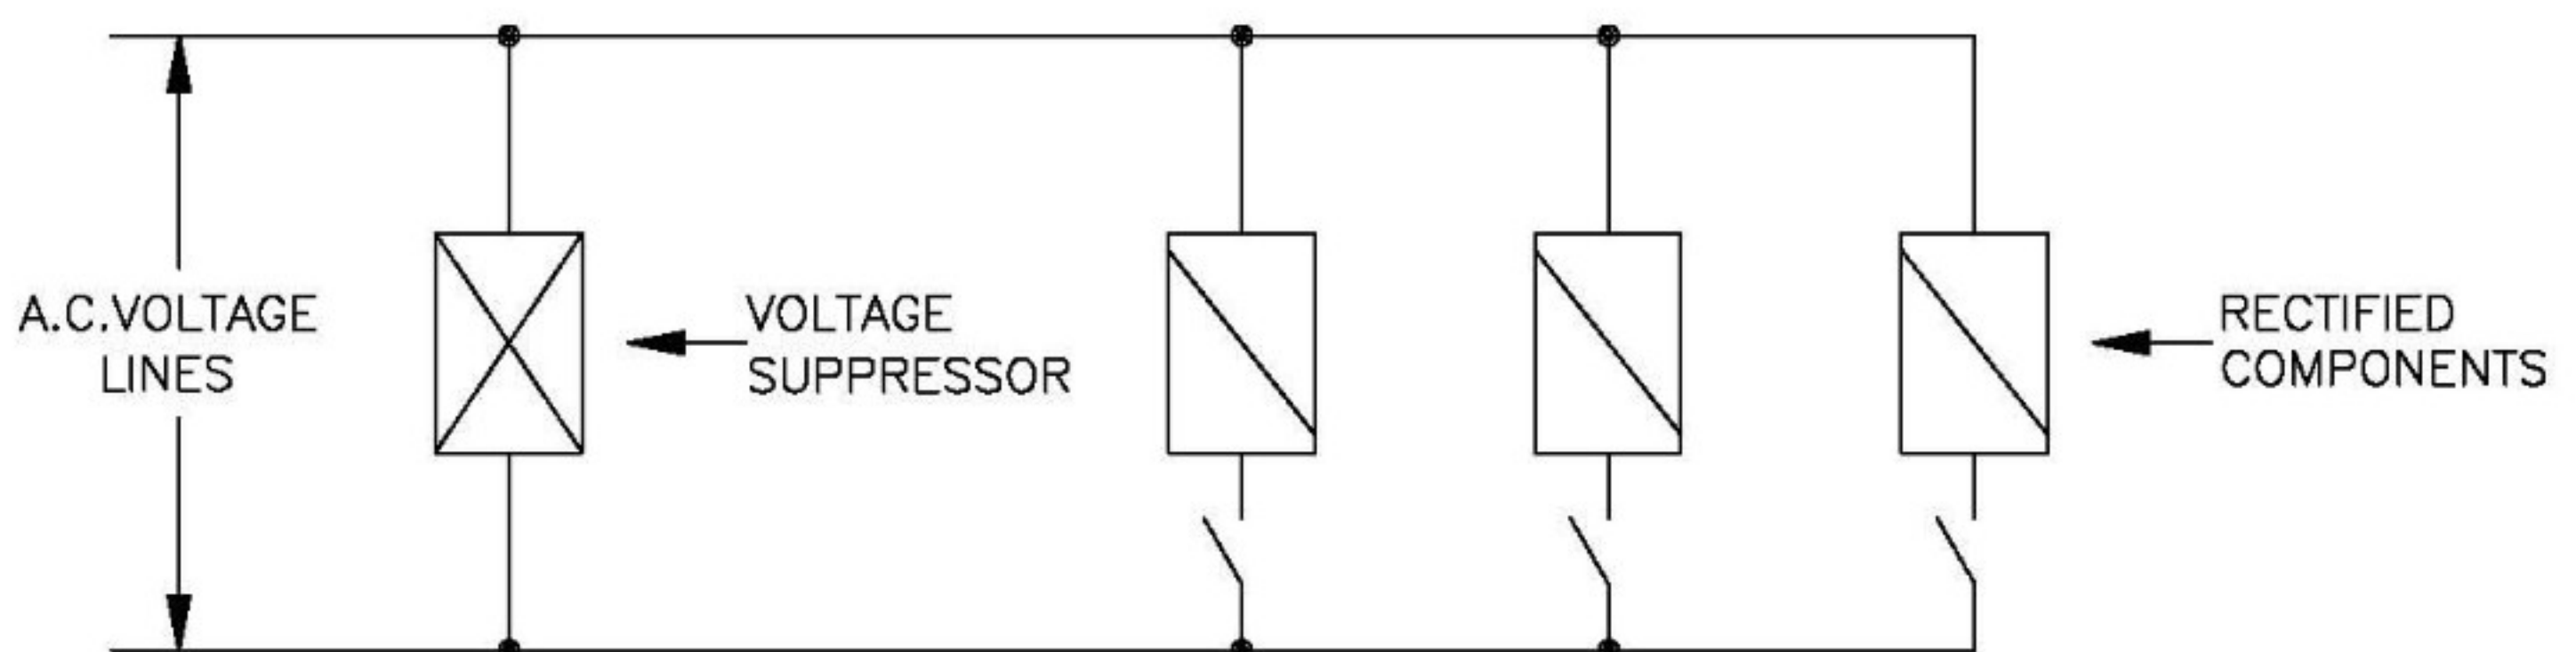

Magnete

moHy GmbH
Röntgenstraße 4 · 63755 Alzenau
Tel. +49 60 23 - 320 01 70
Fax +49 60 23 - 320 01 66
Email: moHy@moHy.info
www.moHy.info

AC

Die CCC-Magneten Typ "L" A.C. (für Wechselstrom) haben einen Gleichrichter in der Spule mit integriert.

Magnete Typ "S" und "H" besitzen keinen integrierten Gleichrichter und benötigen den Stecker DIN-43650 mit integriertem Gleichrichter.

Bestellnummer 20828.

Silikongleichrichter bieten wichtige Vorteile. Sie benötigen Schutz vor Spannungsspitzen bzw. hohen Induktivitäten, Kapazitäten in manchen Schaltkreisen. Die Schutzschaltung kann durch den Einsatz eines einfachen Suppressors, wie unten dargestellt, realisiert werden.

Wir empfehlen für diesen Zweck:
General Electric Valistor V250LA40A
Siemens S20R250
für 230VAC.