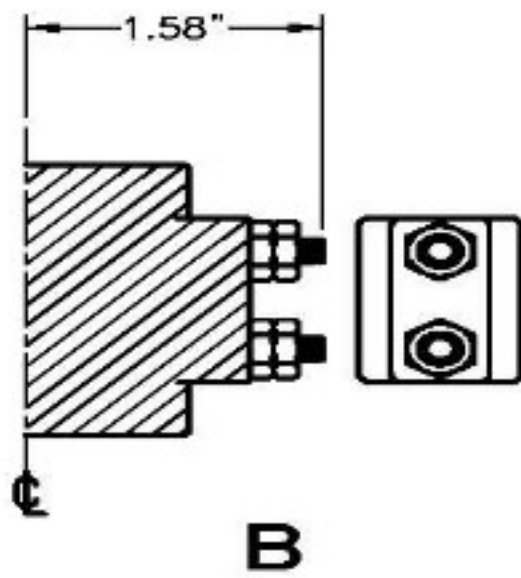

## Typ L

DIN-43650-Stecker entspricht Schutzart IP69K Standard.  
 Magnettyp "L" 36 Watt nominal.  
 Magnetbausatz besteht aus Spule und einem zweiteiligem Kühler.  
 Einschaltdauer: 100%ig ED  
 Bestellangabe für doppelten Magnetbausatz:  
 Bsp.: 60190-XXXX