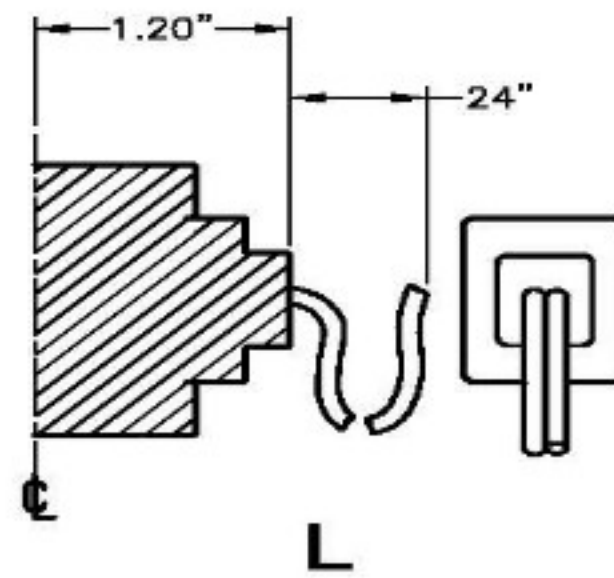

18 Ga. 24" Long Leads