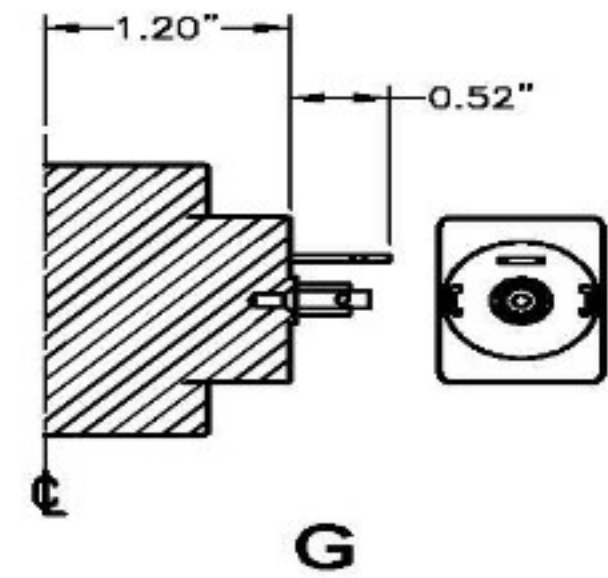

ISO 4400/Din 43650

Bestellangaben für "L"-Magnetbausätze

VOLTAGE	" B " BOLTS	" T " SPADES	" L " LEADS	" G " DIN 43650	" W " WEATHER-PACK®	" D " DEUTSCH DT04-2P	" M " METRI-PACK®
12DC	60191-12DB	60191-12DT	60191-12DL	60191-12DG	60191-12DW	60191-12DD	60191-12DM
24DC	60191-24DB	60191-24DT	60191-24DL	60191-24DG	60191-24DW	60191-24DD	60191-24DM
36DC	60191-36DB	60191-36DT	60191-36DL	60191-36DG			
48DC	60191-48DB	60191-48DT	60191-48DL	60191-48DG			
110DC				60191-110DG			
115AC				60191-115AG			
230AC				60191-230AG