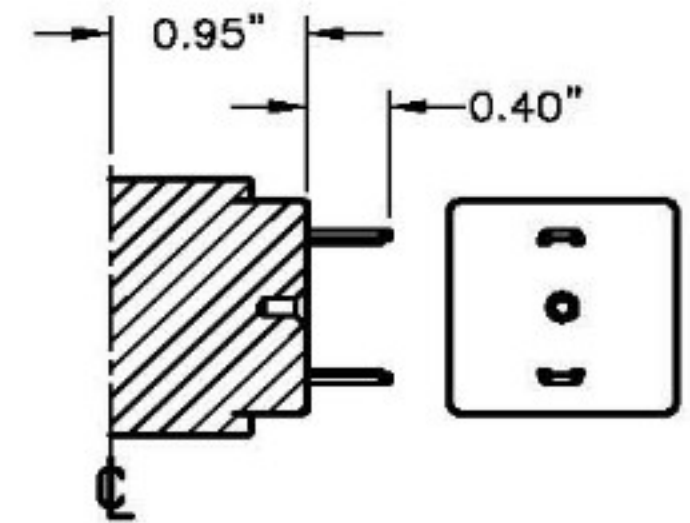

G

ISO 4400/Din 43650

Bestellangaben für "S"-Magnetbausätze

VOLTAGE	" B " BOLTS	" T " SPADES	" L " LEADS	" G " DIN 43650	" W " WEATHER-PACK®	" D " DEUTSCH DT04-2P	" M " METRI-PACK®
12DC	60186-12DB	60186-12DT	60186-12DL	60186-12DG	60186-12DW	60186-12DD	60186-12DM
24DC	60186-24DB	60186-24DT	60186-24DL	60186-24DG	60186-24DW	60186-24DD	60186-24DM
36DC	60186-36DB	60186-36DT	60186-36DL	60186-36DG	60186-36DW	60186-36DD	60186-36DM
48DC	60186-48DB	60186-48DT	60186-48DL	60186-48DG	60186-48DW	60186-48DD	60186-48DM
115DC				60186-115DG			
230DC				60186-230DG			

Bestellangaben für "H"-Magnetbausätze

VOLTAGE	" B " BOLTS	" T " SPADES	" L " LEADS	" G " DIN 43650	" W " WEATHER-PACK®	" D " DEUTSCH DT04-2P	" M " METRI-PACK®
12DC		60186-12DTH	60186-12DLH	60186-12DGH			
24DC		60186-24DTH	60186-24DLH	60186-24DGH