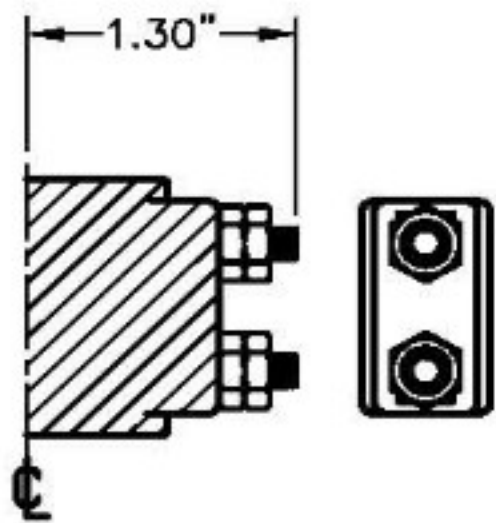

## Typ S, Typ H

DIN-43650-Stecker entspricht Schutzart IP69K Standard.  
 Magnettyp "S" 22 Watt nominal.  
 Magnettyp "H" 28 Watt nominal.  
 Magnetbausatz besteht aus Spule und einem zweiteiligem Kühler.  
 Einschaltdauer: 100%ig ED  
 Bestellangabe für doppelten Magnetbausatz:  
 Bsp.: 60190-XXXX