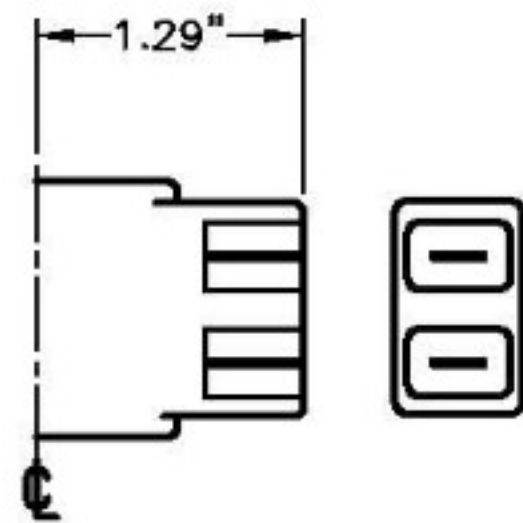

T

1/4" Spade Terminals