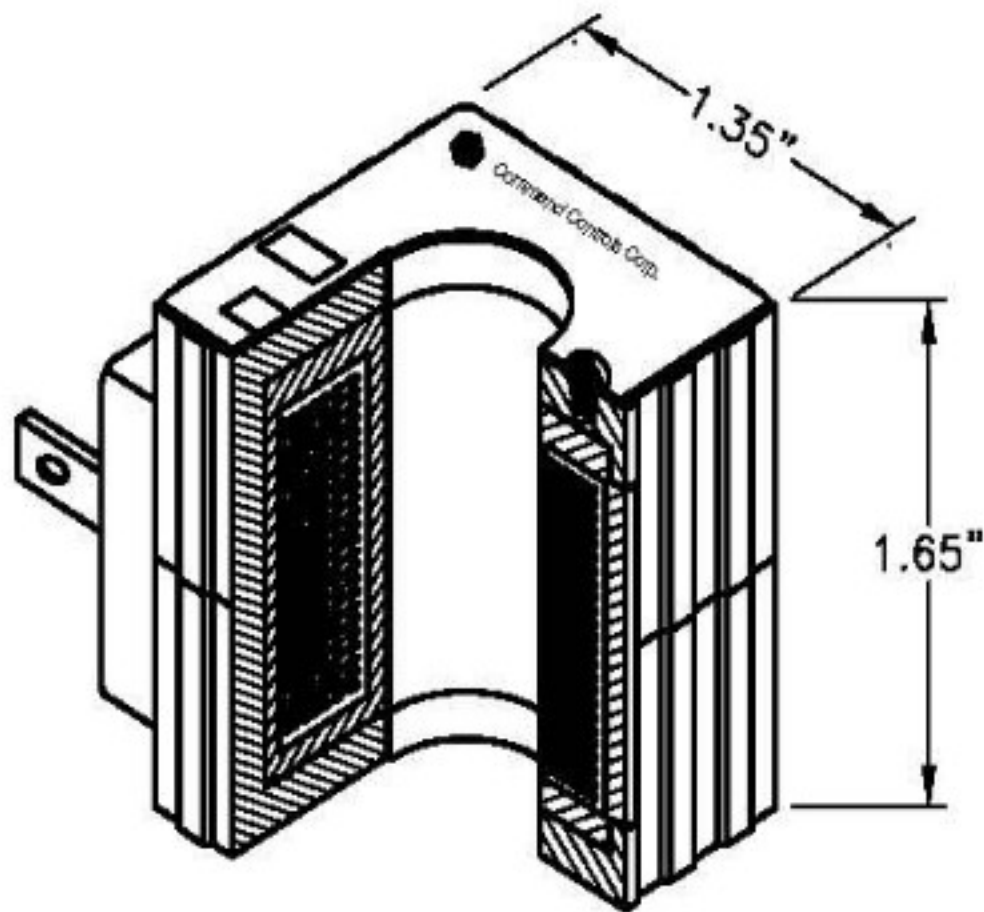

Bestellnummer 20828.

Silikongleichrichter bieten wichtige Vorteile. Sie benötigen Schutz vor Spannungsspitzen bzw. hohen Induktivitäten, Kapazitäten in manchen Schaltkreisen. Die Schutzschaltung kann durch den Einsatz eines einfachen Suppressors, wie unten dargestellt, realisiert werden.

## Typ S, Typ H

DIN-43650-Stecker entspricht Schutzart IP69K Standard.  
 Magnettyp "S" 22 Watt nominal.  
 Magnettyp "H" 28 Watt nominal.  
 Magnetbausatz besteht aus Spule und einem zweiteiligem Kühler.  
 Einschaltdauer: 100%ig ED  
 Bestellangabe für doppelten Magnetbausatz:  
 Bsp.: 60190-XXXX